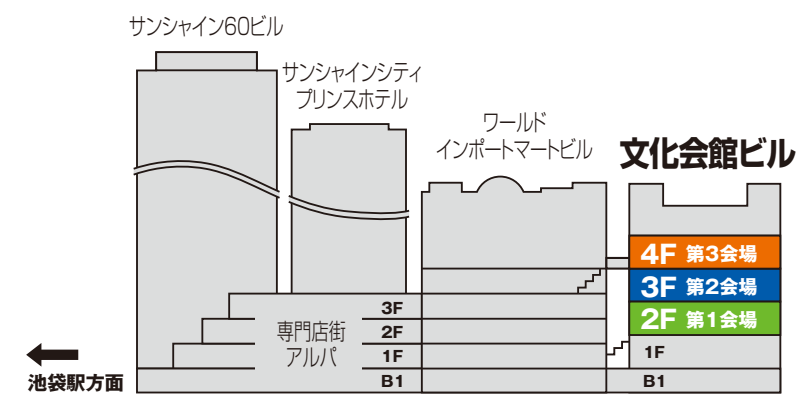

## 2F 第1会場

## 3F 第2会場

## 4F 第3会場 インターナショナルゾーン

**東京ミネラルショー 2023年オリジナル鉱物カレンダー**

販売 1部 1,000円(税込)  
[515mm×364mm フルカラー 7P]

2F受付・第1会場内で  
限定販売!!

**第2会場(3F)特設コーナー**

**特別展示** パンゲア大陸に生息した生きものたち  
協力: ELDONIA古生物研究所

**新コーナー** 宝石の魅力  
Vol.1 美しさと希少性を学ぼう。「合成宝石と人工宝石」  
協力: 日本彩宝玉石研究所