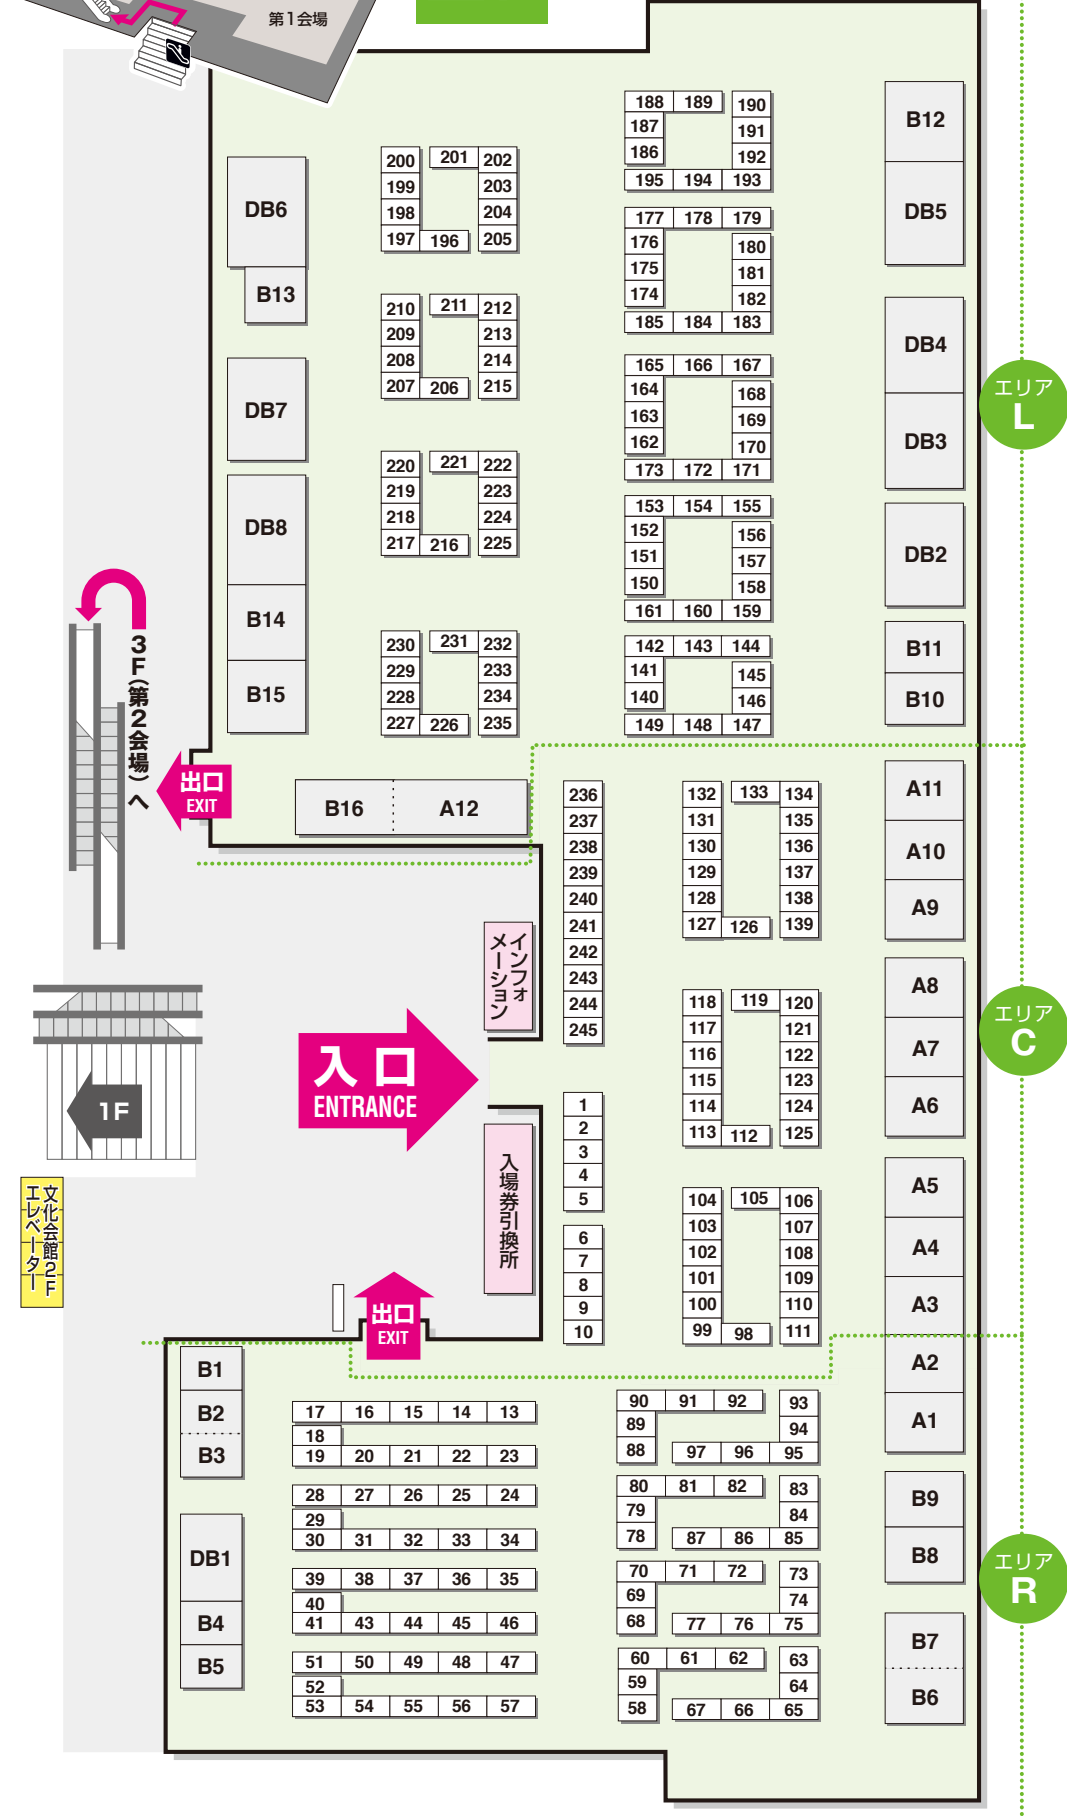

## 2F 第1会場

## 3F 第2会場

## 4F 第3会場 インターナショナルゾーン

**東京ミネラルショー 2023年オリジナル鉱物カレンダー**

販売 1部 1,000円(税込)  
[515mm×364mm フルカラー 7P]

2F受付・第1会場内で  
限定販売!!

**第2会場(3F)特設コーナー**

**特別展示** パンゲア大陸に生息した生きものたち  
協力: ELDONIA古生物研究所

**新コーナー** 宝石の魅力  
Vol.1 美しさと希少性を学ぼう。「合成宝石と人工宝石」  
協力: 日本彩宝玉石研究所

**第2会場(3F)特設コーナー**

**恒例!** 大福引大会 景品200万円相当分

各日10:30~12:30/15:30~17:30  
(最終日10:30~12:30/13:30~15:30まで)

※詳しくは入場時にお渡しするアンケート用紙をご覧ください。※受付に飛沫防止シート設置

出展の各店で合計2,000円(税込)以上  
お買い上げの方、1名様1回限り。

**第3会場(4F)特設コーナー**

**水晶ジオード クラッキング** 大好評!今年もやります。  
12/9⑨・10⑩・11⑪ 各日11:00~12:30/16:00~17:30