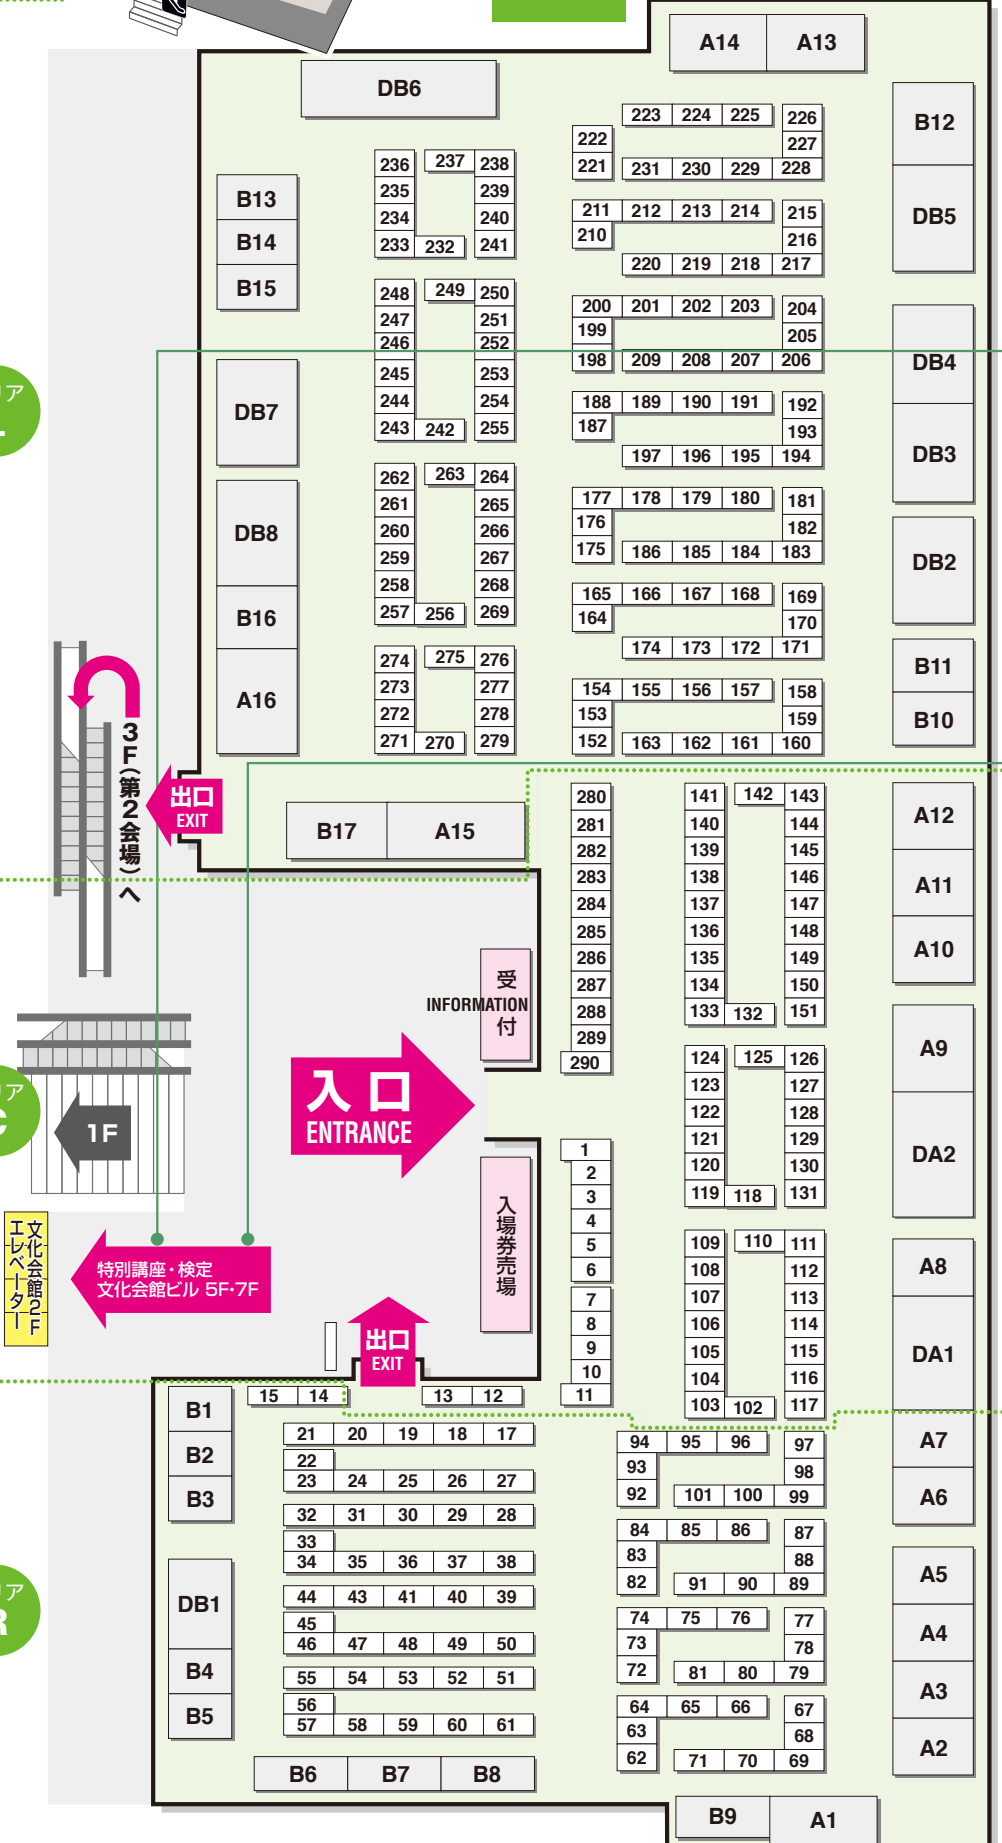

2F 第1会場

エリア L

エリア C

エリア R

第2会場 (3F) 企画展示

恐竜絶滅後すぐにあらわれたゾウ類のふしぎな進化

メリテリウムの実物化石からの復元骨格標本を展示。

日本初公開

大福引大会

12/15 10:30~11:30 / 13:00~17:00

出展の各店で合計2,000円(税込)以上お買い上げの方、1名様1回限り。

東京ミネラルショー2020 オリジナル鉱物カレンダー

販売 1部 1,000円(税込)

3F 第2会場

エリア L

エリア R