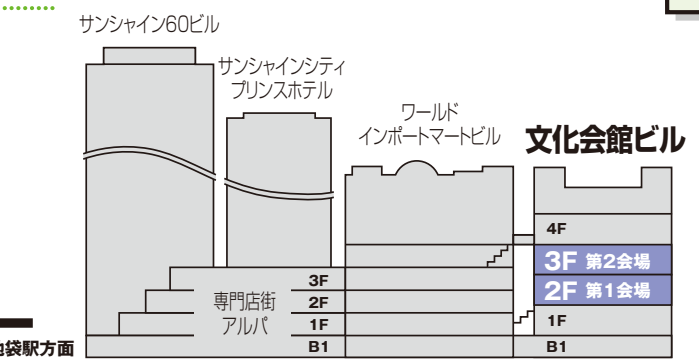

大福引大会

12/15 10:30~11:30 / 13:00~17:00

出展の各店で合計2,000円(税込)以上お買い上げの方、1名様1回限り。

東京ミネラルショー2020 オリジナル鉱物カレンダー

販売 1部 1,000円(税込)

3F 第2会場

エリア L

エリア R